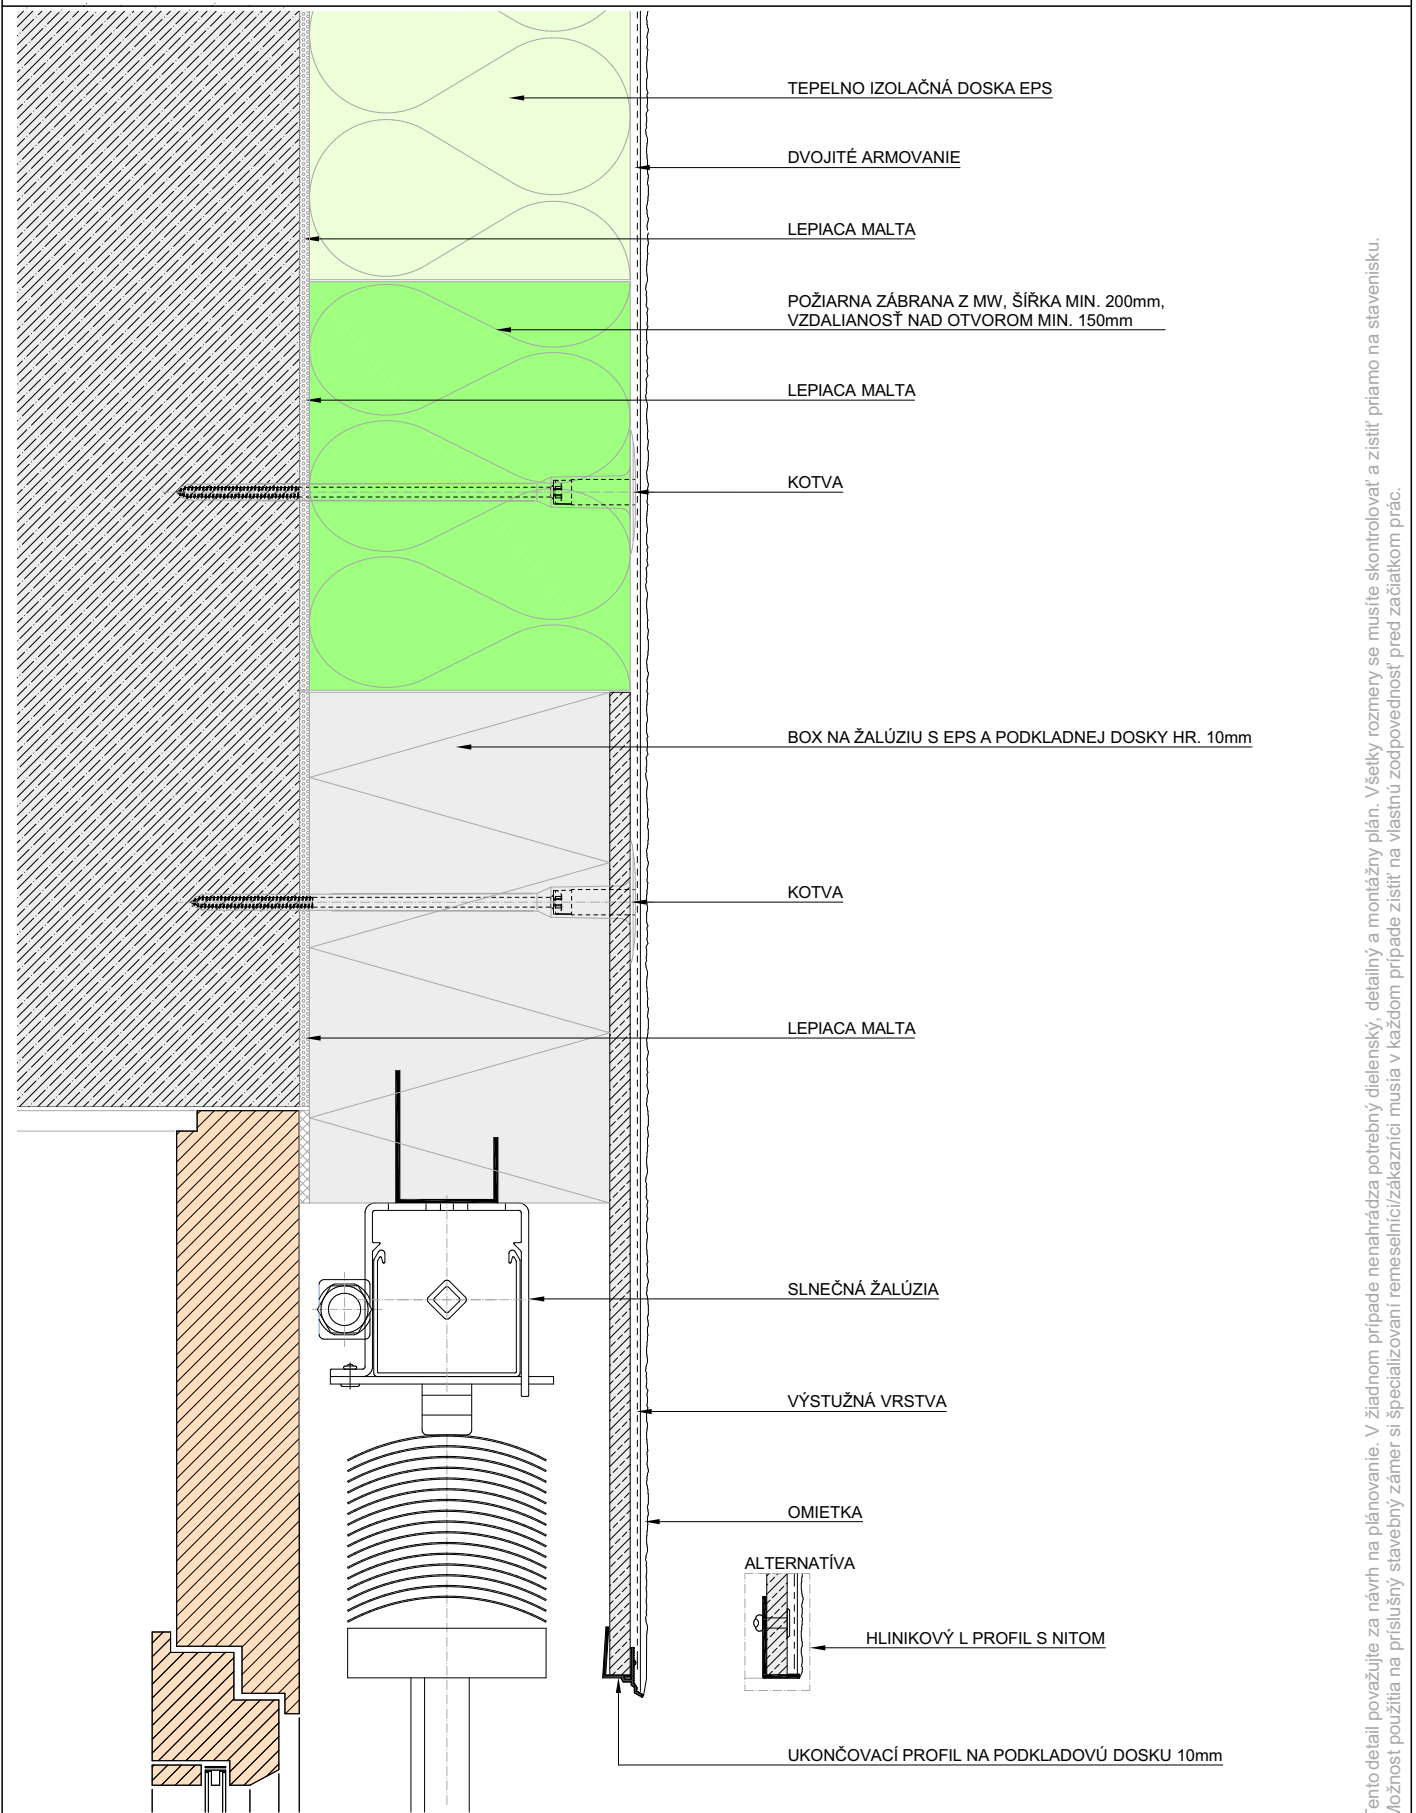

Capatect ETICS

Detail

Tento detail považujte za návrh na plánovanie. V žiadnom prípade nenahrádza potrebný dielenský, detailný a montážny plán. Všetky rozmery se musíte skontrolovať a zistiť priamo na stavenisku. Možnosť použitia na príslušný stavebný zámer si špecializovaní remeselníci/zákazníci musia v každom prípade zistiť na vlastnú zodpovednosť pred začiatkom prác.

Popis detailu:

ETICS s omietkou

Slnečná žalúzia s prefabrikovaným boxom s EPS a podkladnej dosky 10mm - požiarne zábrana

MIERKA

1:2,5

DÁTUM

4/2022

VÝKRES č.