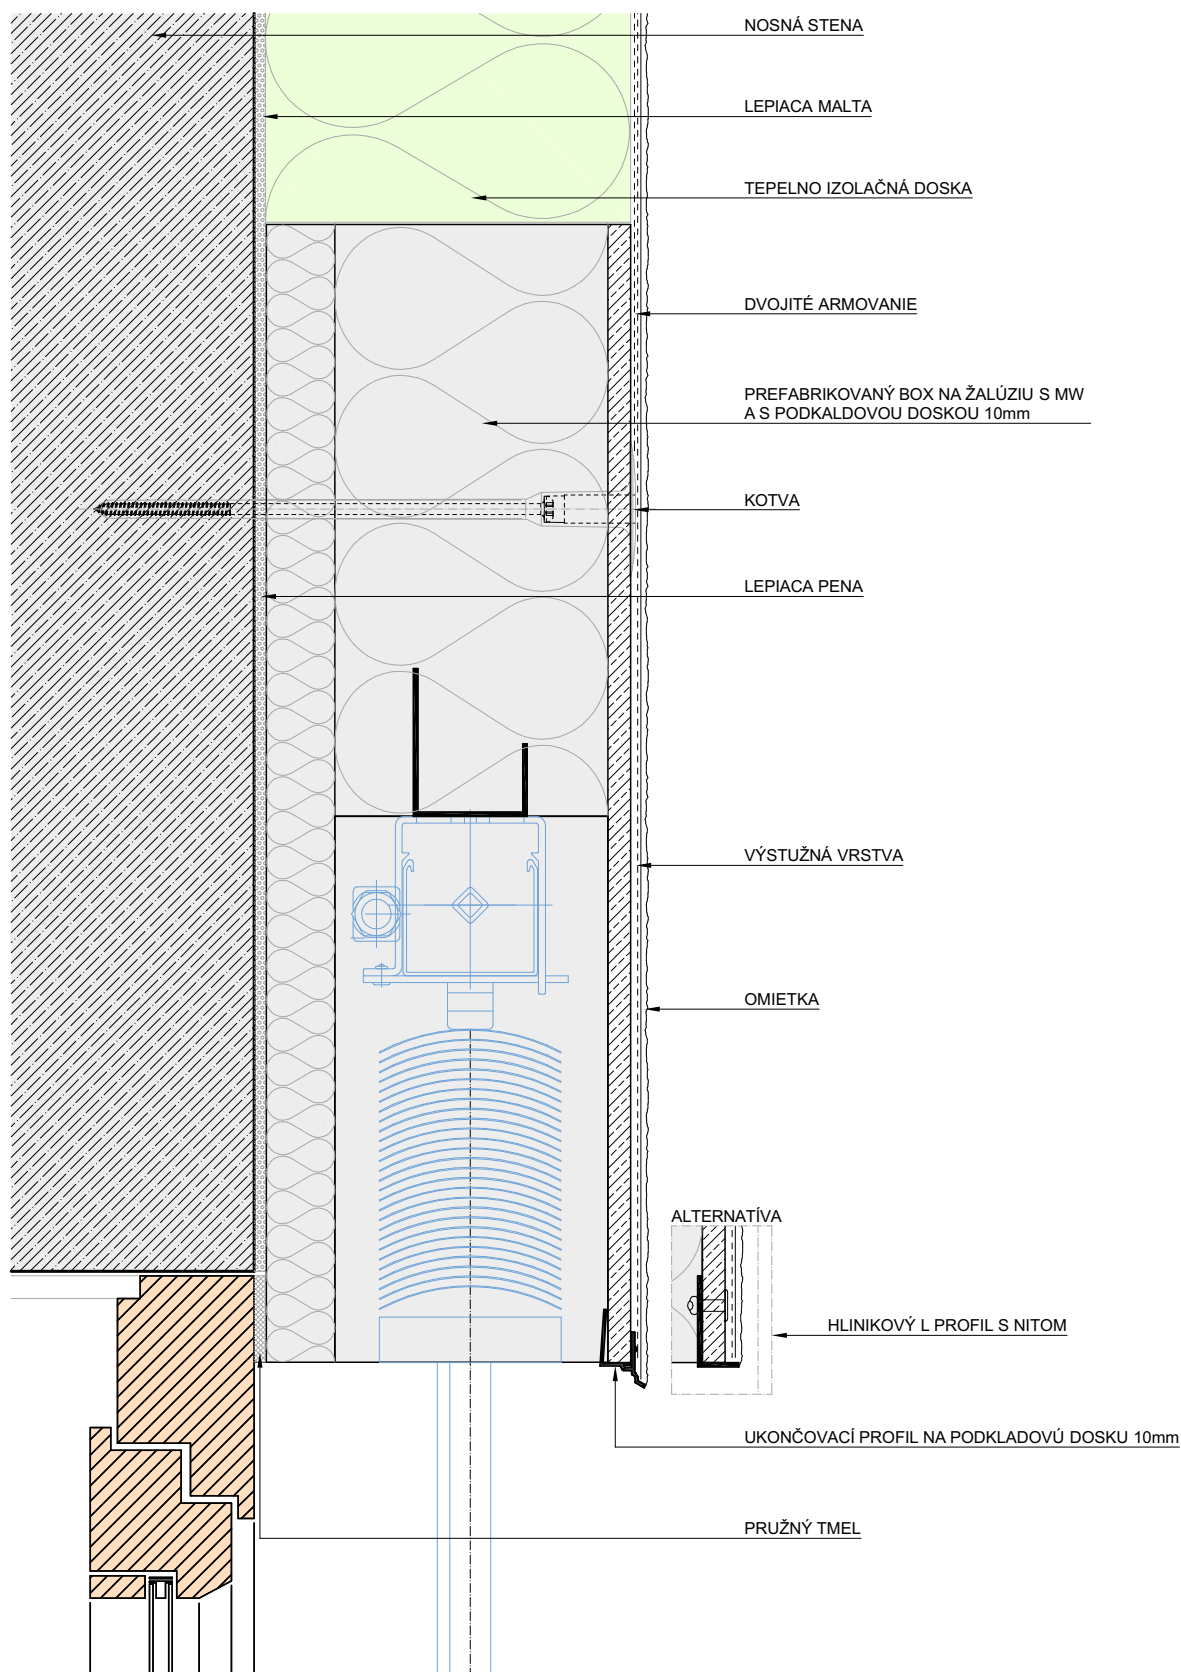

Capatect ETICS

Detail

Tento detail považujte za návrh na plánovanie. V žiadnom prípade nenahrádza potrebný dielenský, detailný a montážny plán. Všetky rozmery sa musíte skontrolovať a zistiť priamo na stavenisku. Možnosť použitia na príslušný stavebný zámer si špecializovaní remeselníci/zákazníci musia v každom prípade zistiť na vlastnú zodpovednosť pred začiatkom prác.

Popis detailu:

ETICS s omietkou

Slničná žalúzia s prefabrikovaným boxom s MW a s podkaldovou doskou ako izolácia muriva

MIERKA

1:2,5

DÁTUM

4/2022

VÝKRES č.