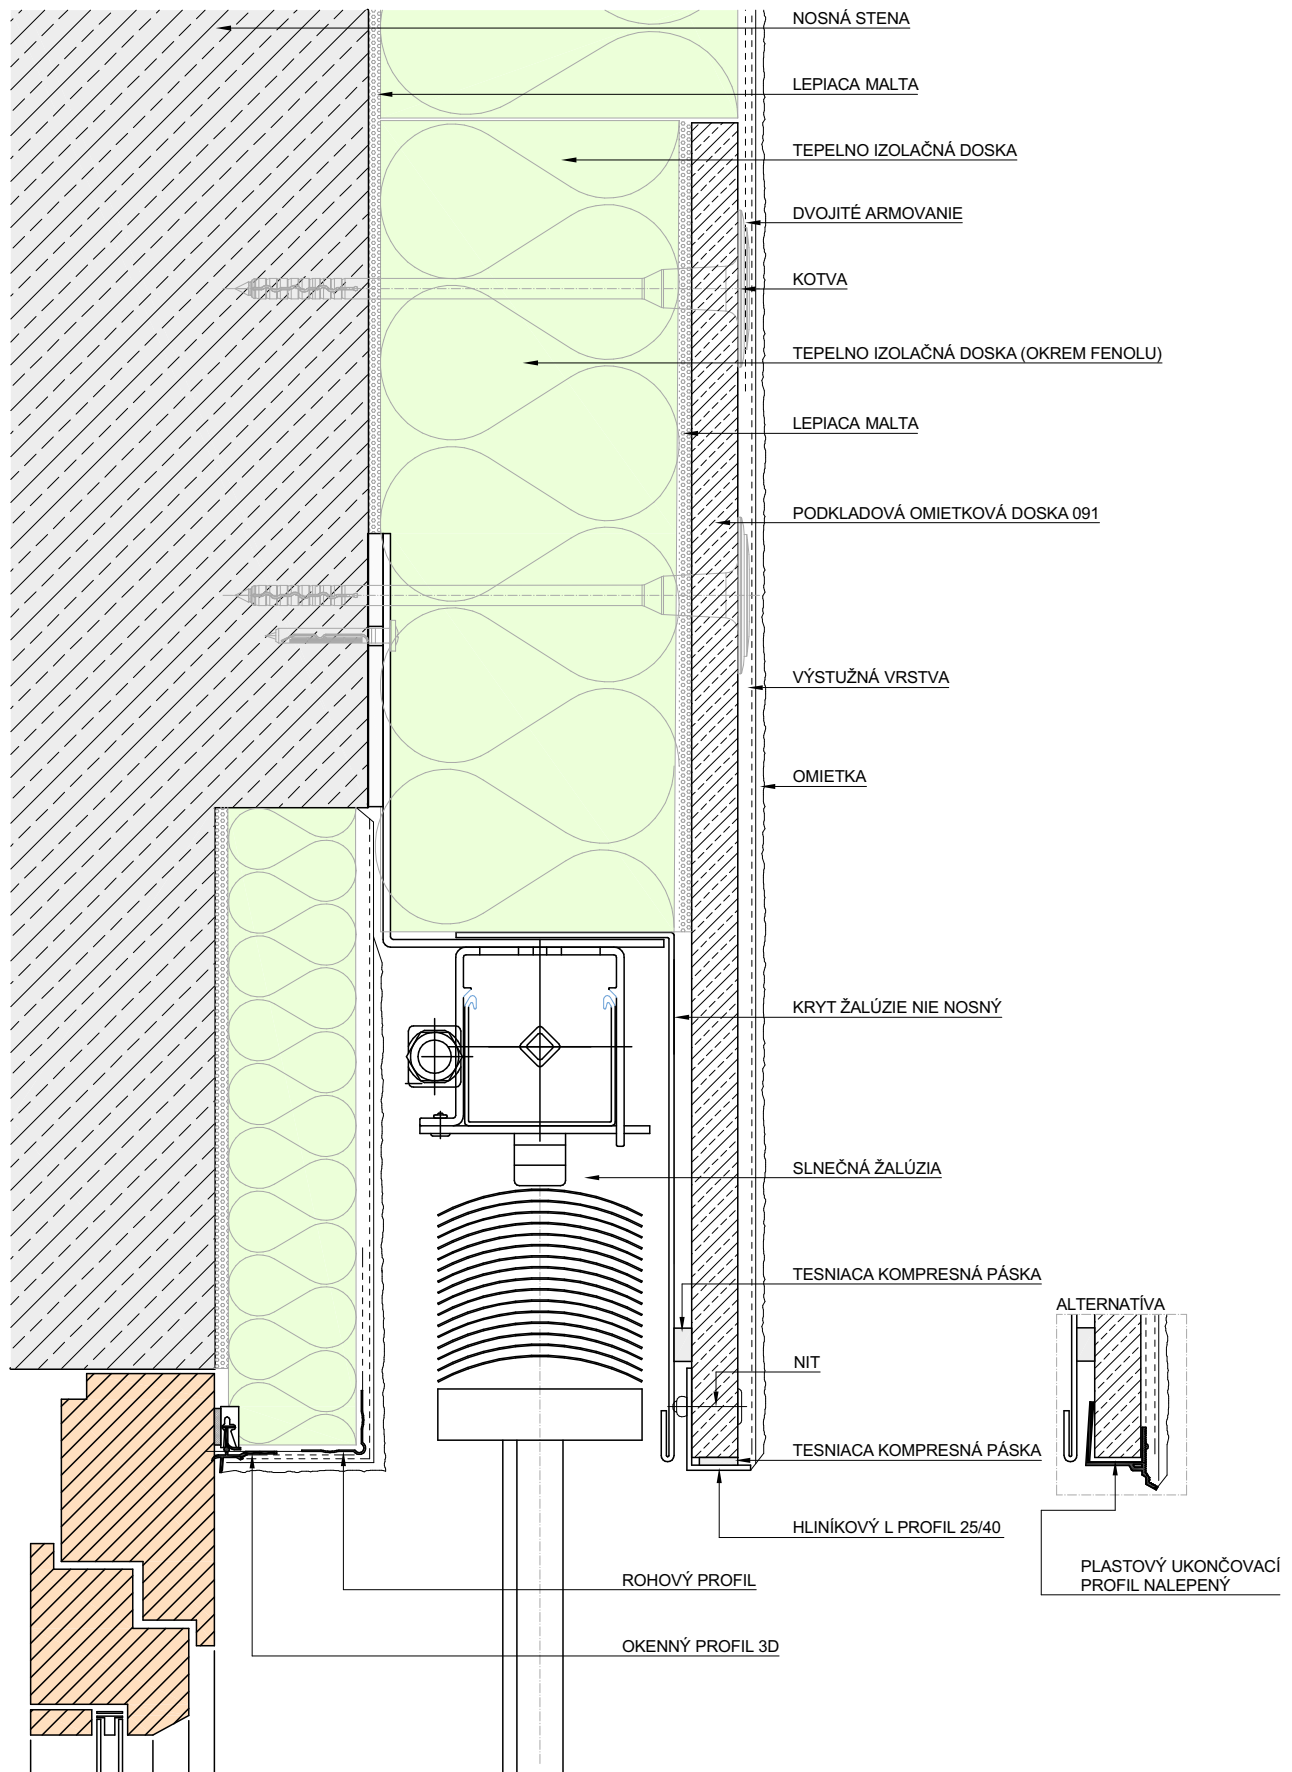

# Capatect ETICS

Detail

Tento detail považujte za návrh na plánovanie. V žiadnom prípade nenahrádza potrebný dielenský, detailný a montážny plán. Všetky rozmery sa musíte skontrolovať a zistiť priamo na stavensisku. Možnosť použitia na prísušný stavebný zámer si špecializovaní remeselníci/zákazníci musia v každom prípade zistiť na vlastnú zodpovednosť pred začiatkom prác.

Popis detailu:

## ETICS s omietkou

Slničná žalúzia-kryt-podkladová doska 18 mm  
okno rovno so stenou

MIERKA

1:2,5

DÁTUM

3/2022

VÝKRES č.

CT-105-2828