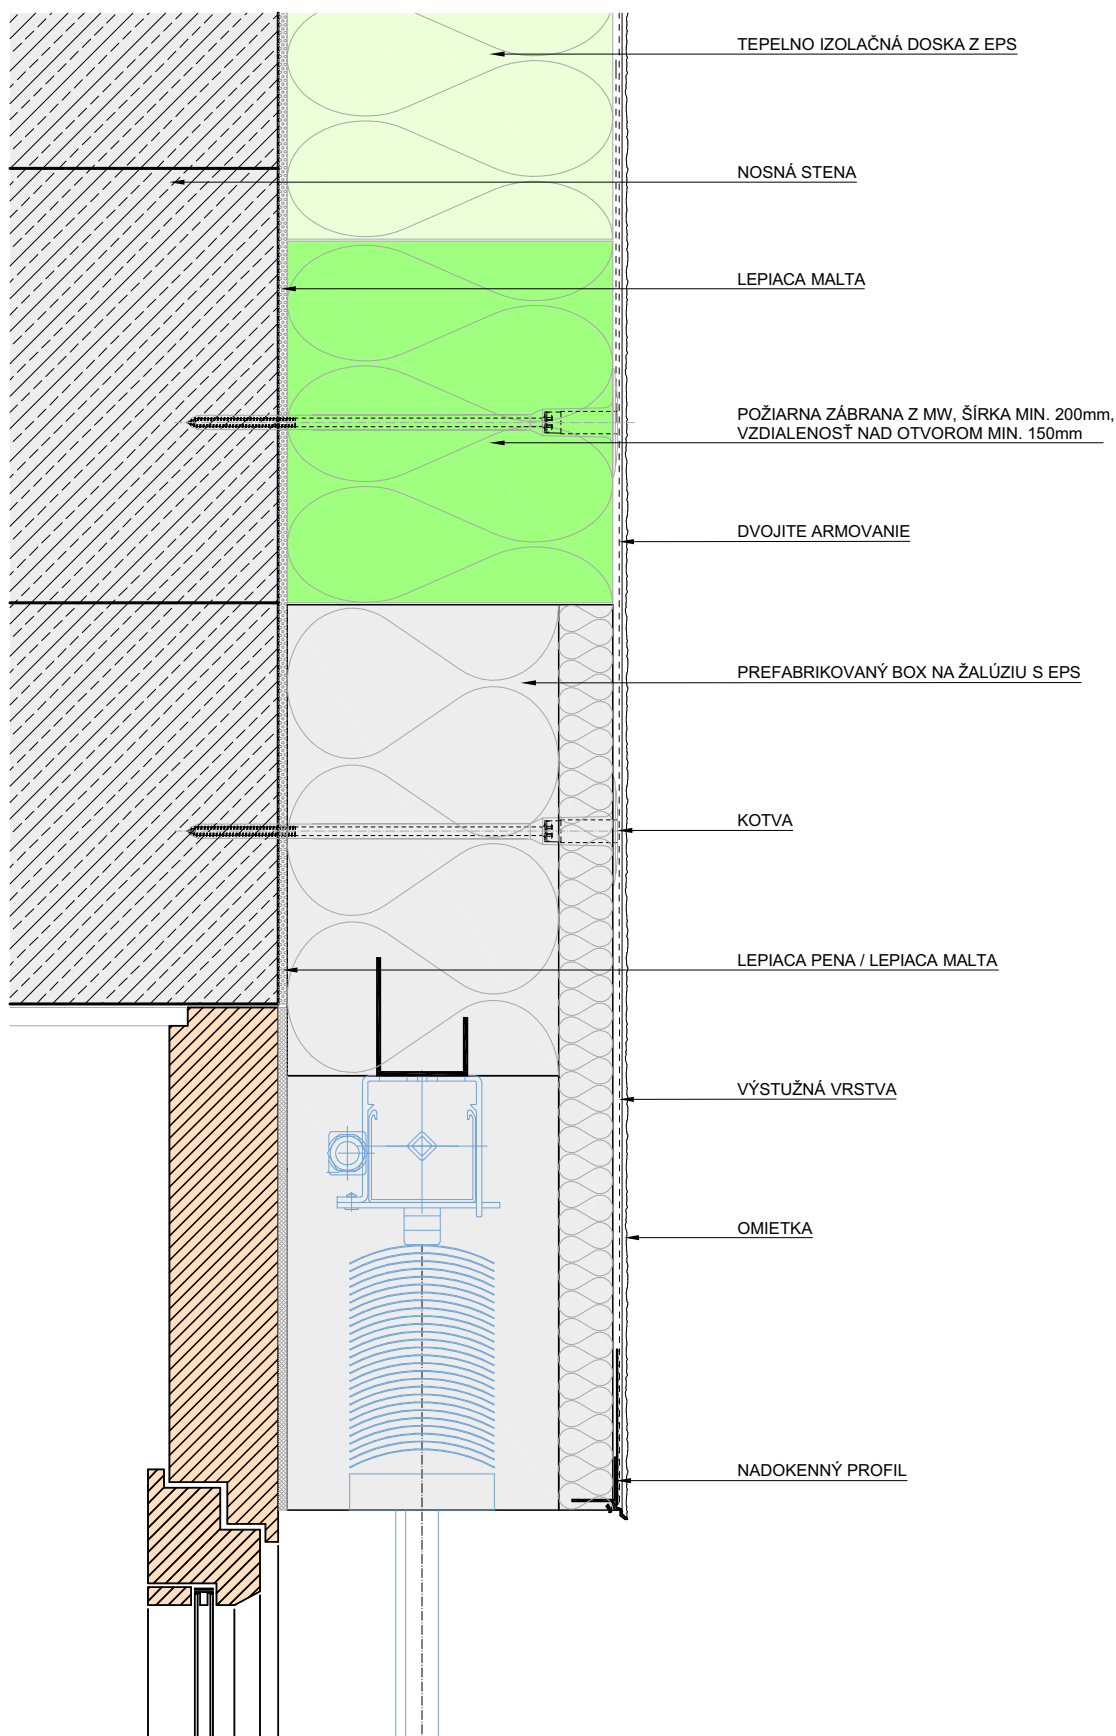

# Capatect ETICS

Detail

Tento detail považujte za návrh na plánovanie. V žiadnom prípade nenahrádza potrebný dielenský, detailný a montážny plán. Všetky rozmery se musíte skontrolovať a zistiť priamo na stavenisku. Možnosť použitia na príslušný stavebný zámer si špecializovaní remeselníci/zákazníci musia v každom prípade zistiť na vlastnú zodpovednosť pred začiatkom prác.

Popis detailu:

## ETICS s omietkou

Slnecná žalúzia s prefabrikovaným boxom s EPS bez izolácie muriva - požiarne zábrana

MIERKA

1:2,5

DÁTUM

4/2022

VÝKRES č.

CT-105-2824