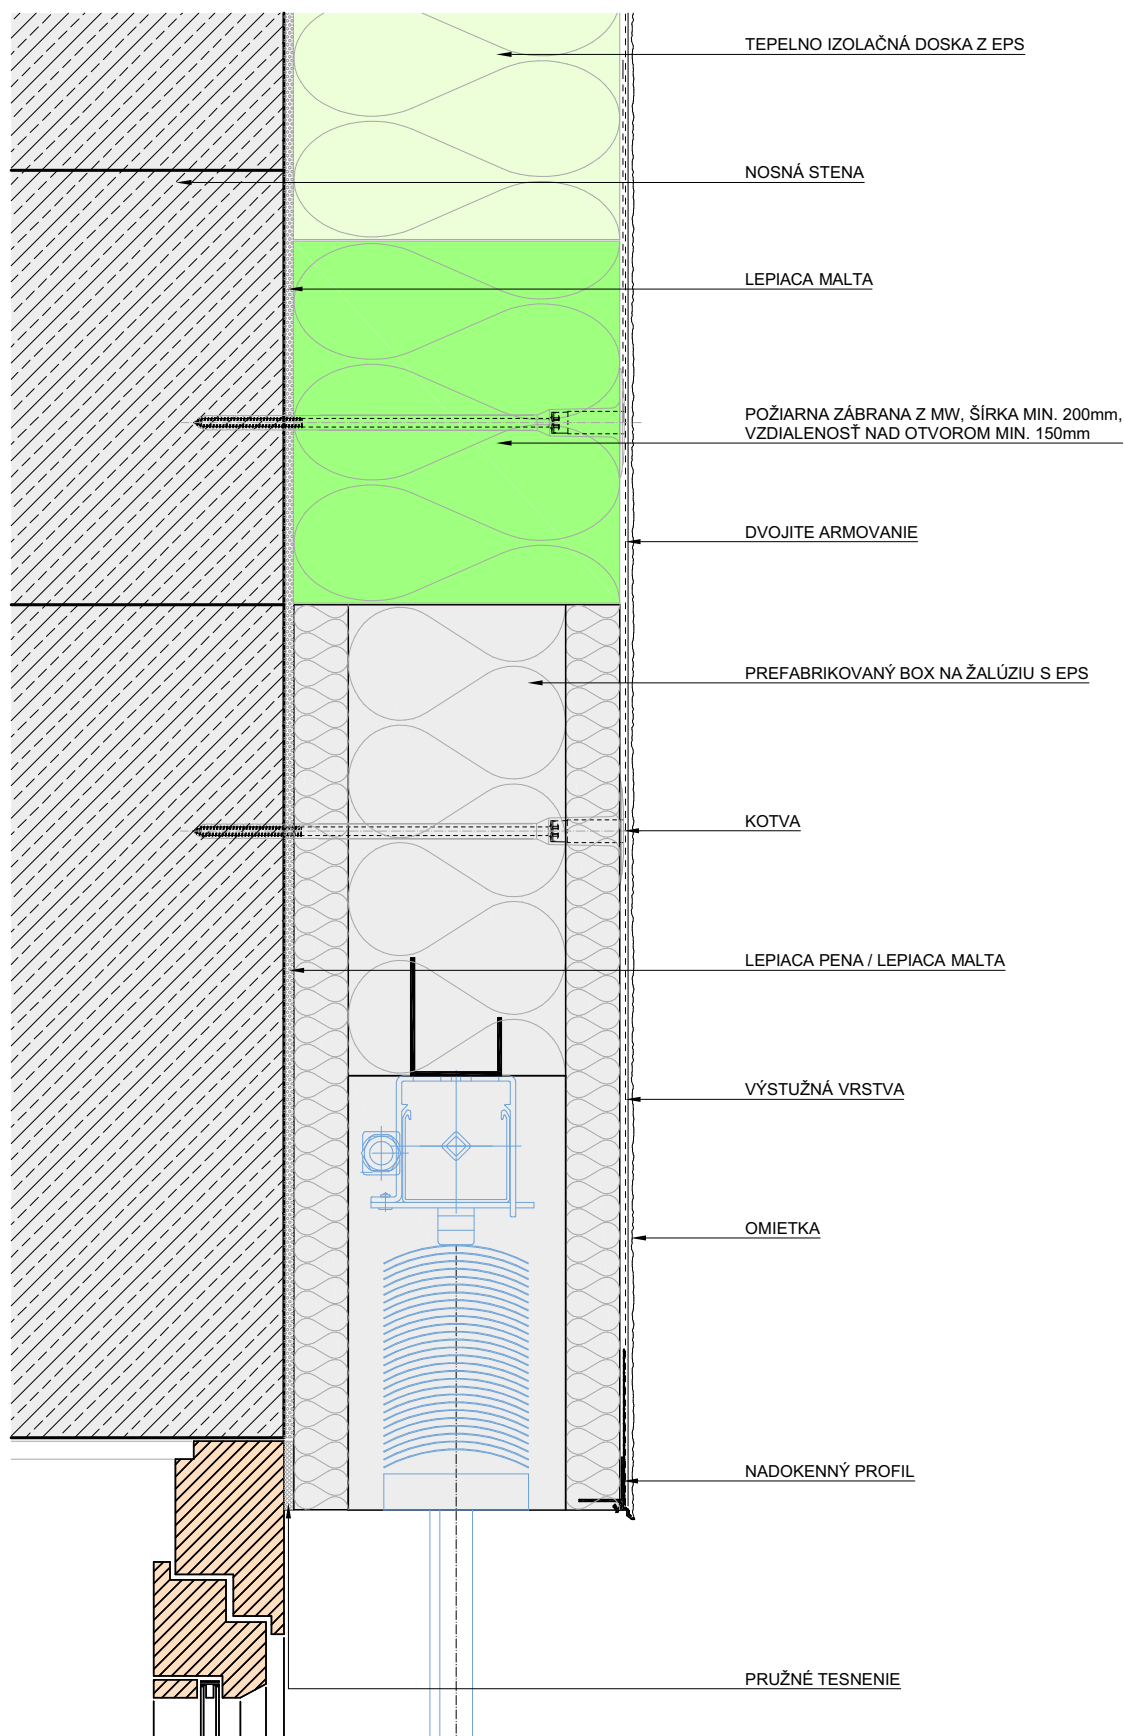

Capatect ETICS

Detail

Tento detail považujte za návrh na plánovanie. V žiadnom prípade nenahrádza potrebný dielenský, detailný a montážny plán. Všetky rozmery sa musíte skontrolovať a zistiť priamo na stavenisku. Možnosť použitia na príslušný stavebný zámer si špecializovaní remeselníci/zákazníci musia v každom prípade zistiť na vlastnú zodpovednosť pred začiatkom prác.

Popis detailu:

ETICS s omietkou

Slničná žalúzia s prefabrikovaným boxom s EPS ako izolácia muriva - požiarne zábrana

MIERKA

1:2,5

DÁTUM

4/2022

VÝKRES č.