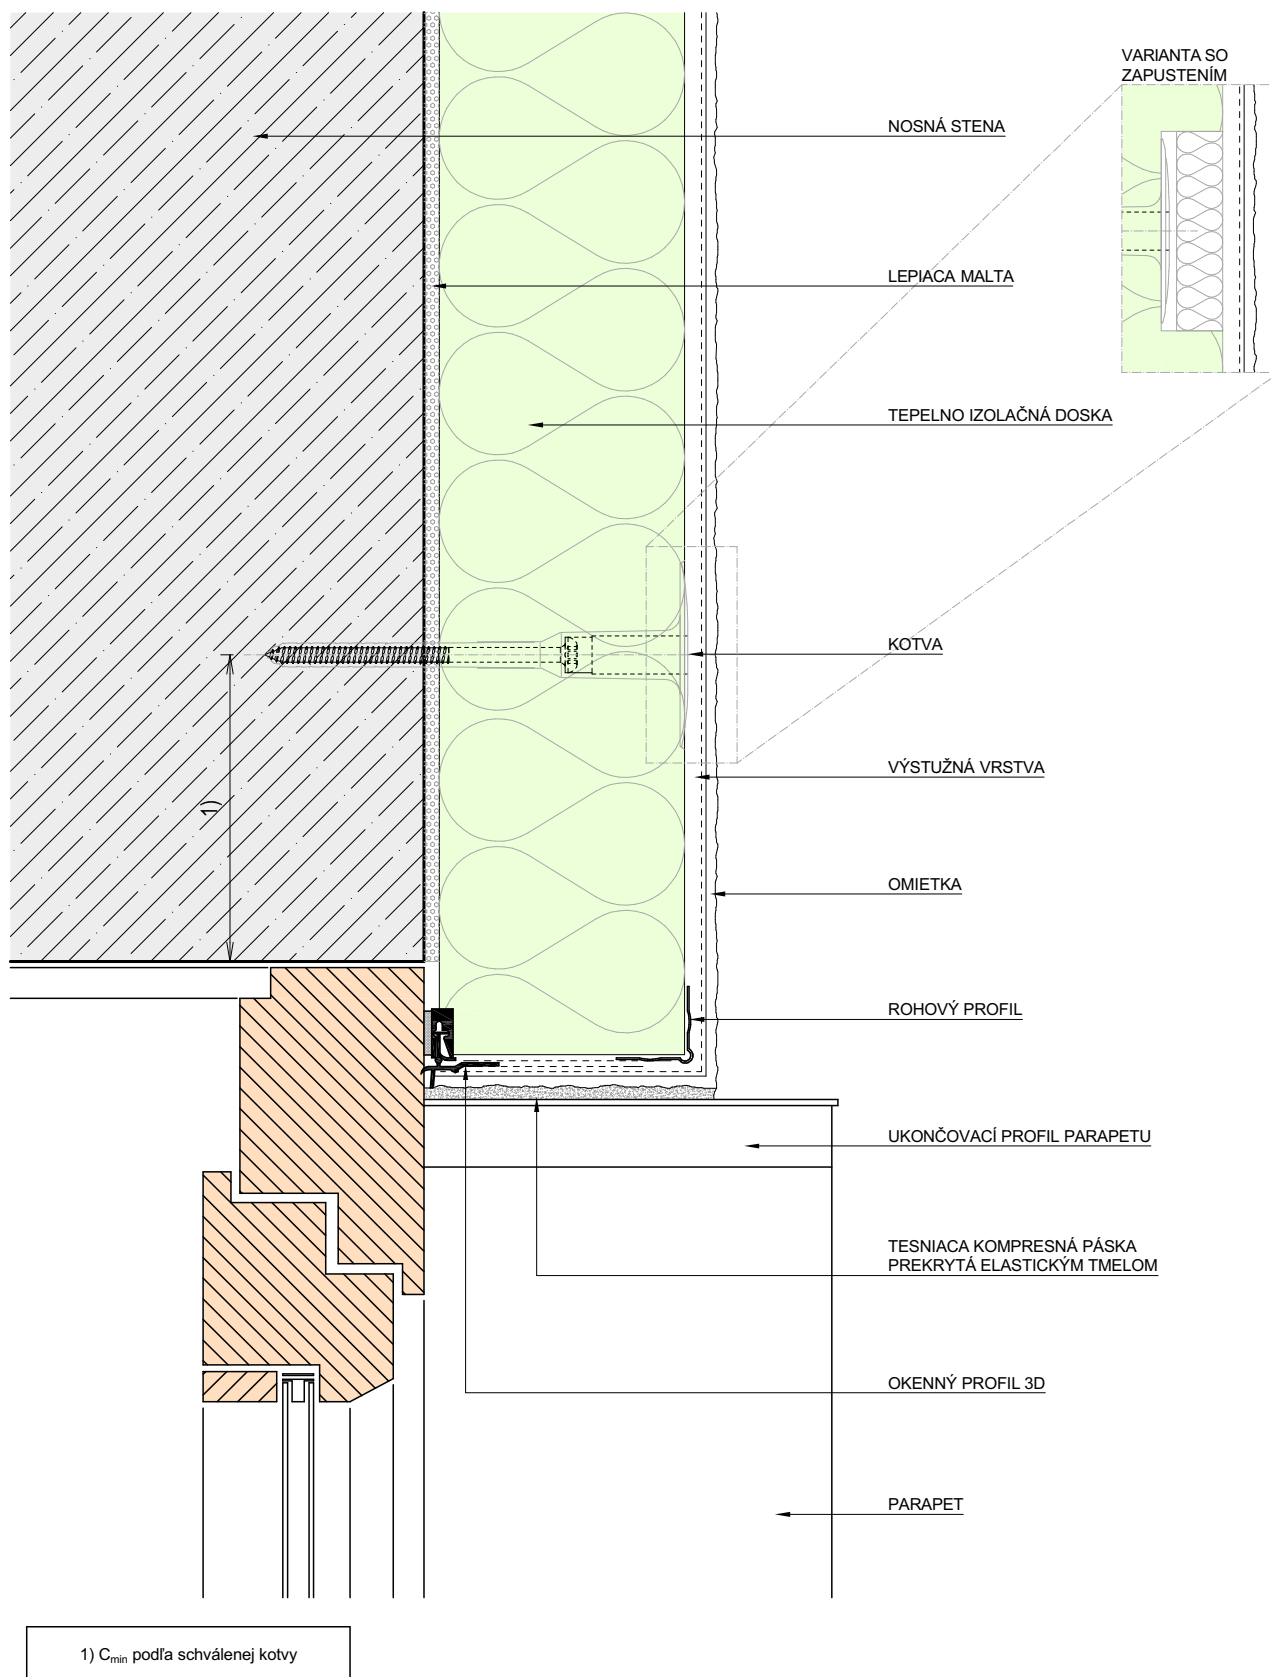

Capatect ETICS

Detail

Tento detail považujte za návrh na plánovanie. V žiadnom prípade nenahrádza potrebný dielenský, detailný a montážny plán. Všetky rozmery sa musíte skontrolovať a zistiť priamo na stavenisku. Možnosť použitia na príslušný stavebný zámer si špecializovaní remeselníci/zákazníci musia v každom prípade zistiť na vlastnú zodpovednosť pred začiatkom prác.

Popis detailu:

ETICS s omietkou

Ostenie okna - okno rovno so stenou
nezapustený parapet

MIERKA

1:2,5

DÁTUM

3/2022

VÝKRES č.