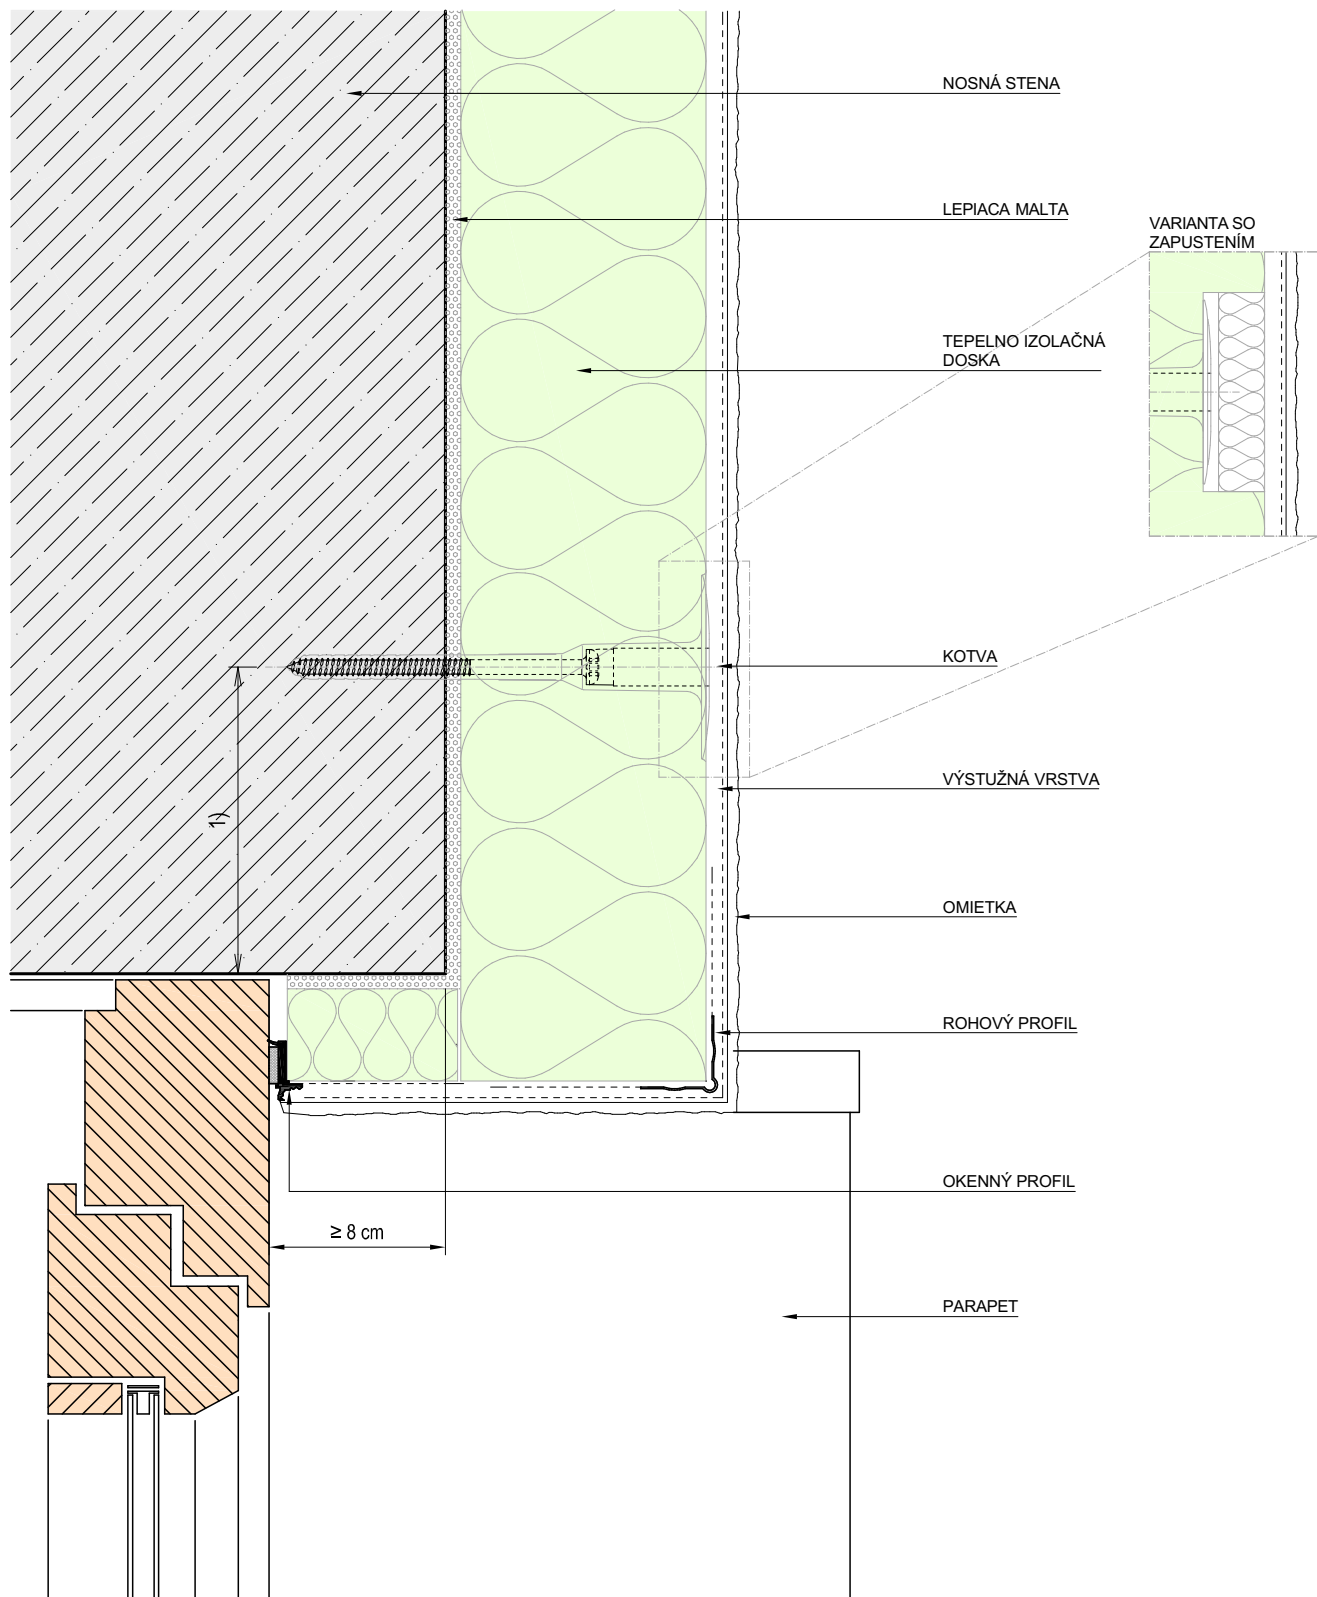

Capatect ETICS

Detail

1) C_{min} podľa schválenej kotvy

Tento detail považujte za návrh na plánovanie. V žiadnom prípade nenahrádza potrebný dielenský, detailný a montážny plán. Všetky rozmery se musíte skontrolovať a zistiť priamo na stavenisku. Možnosť použitia na príslušný stavebný zámer si špecializovaní remeselníci/zákazníci musia v každom prípade zistiť na vlastnú zodpovednosť pred začiatkom prác.

Popis detailu:

ETICS s omietkou

Ostenie okna - okno zapustené v stene

MIERKA

1:2,5

DÁTUM

3/2022

VÝKRES č.