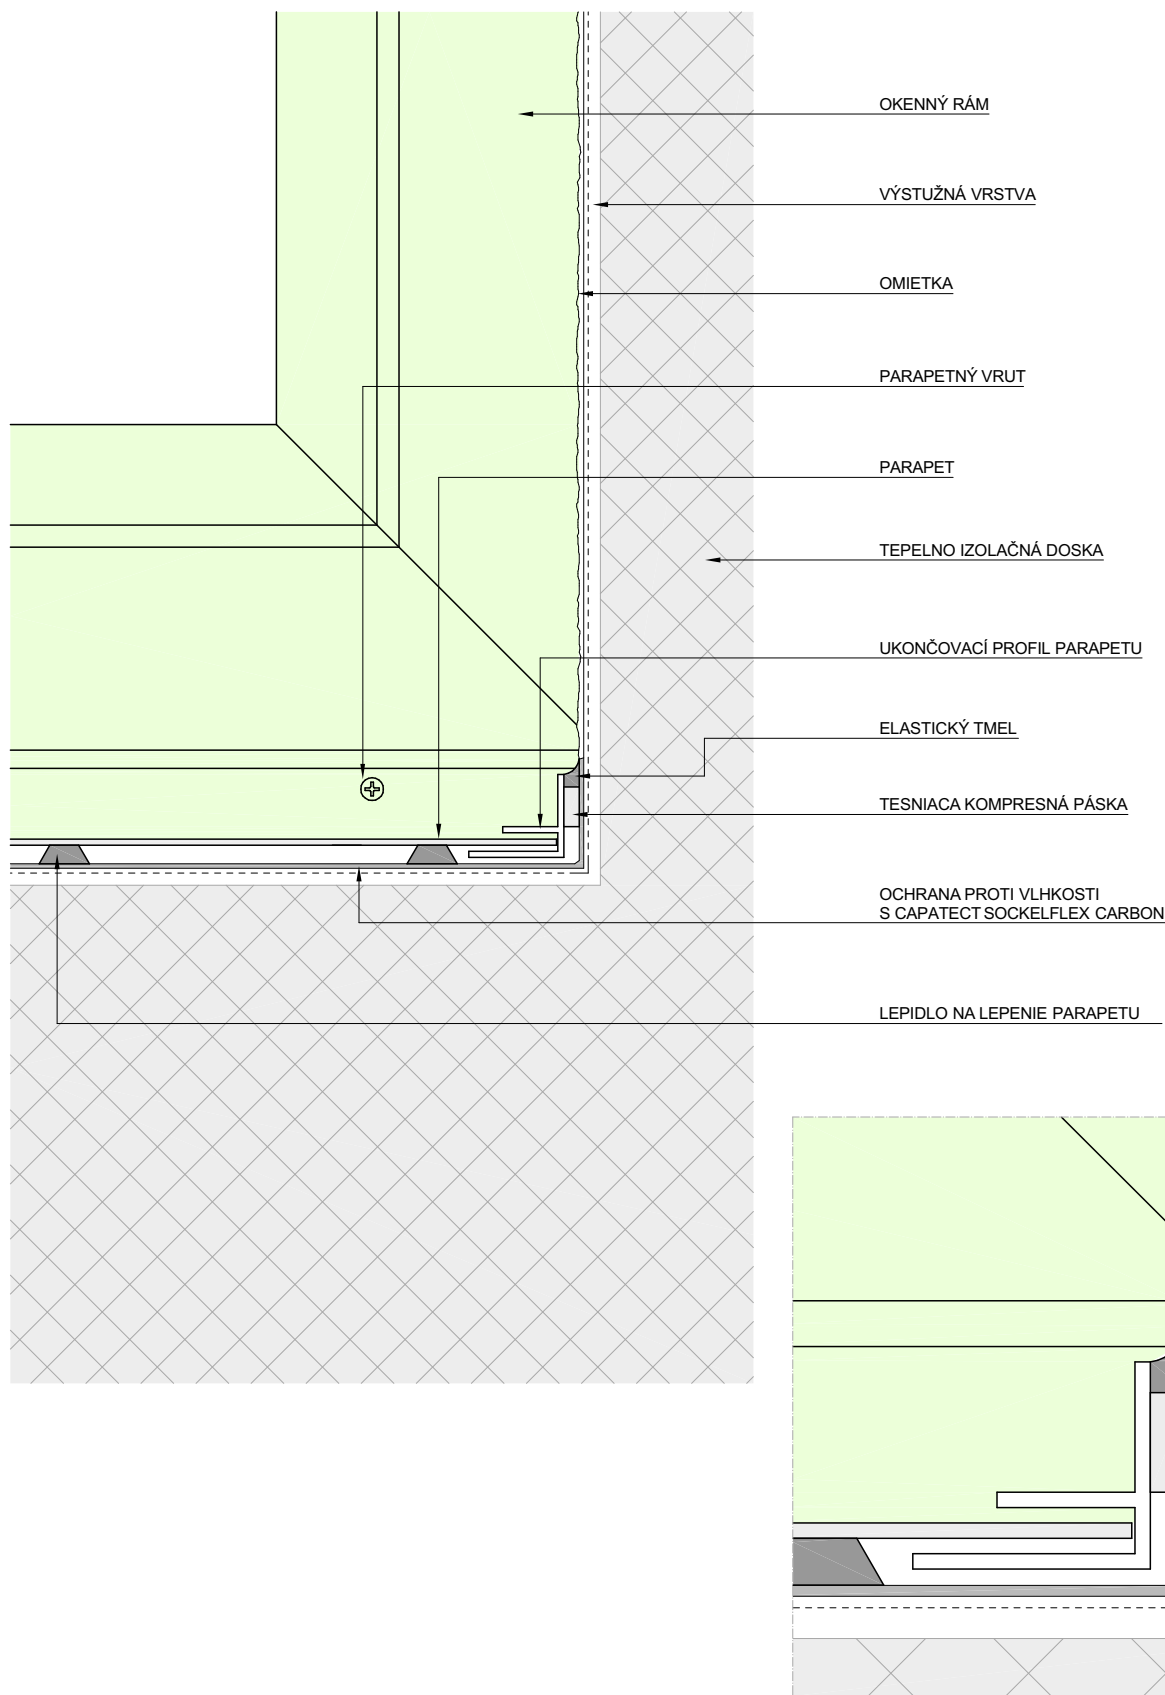

Capatect ETICS

Detail

Tento detail považujte za návrh na plánovanie. V žiadnom prípade nenahrádza potrebný dielenský, detailný a montážny plán. Všetky rozmery se musíte skontrolovať a zistiť priamo na stavenisku. Možnosť použitia na príslušný stavebný zámer si špecializovaní remeselníci/zákazníci musia v každom prípade zistiť na vlastnú zodpovednosť pred začiatkom prác.

Popis detailu:

ETICS s omietkou

Pohľad - okenný parapet s tesnením

MIERKA

1:2,5

DÁTUM

3/2022

VÝKRES č.