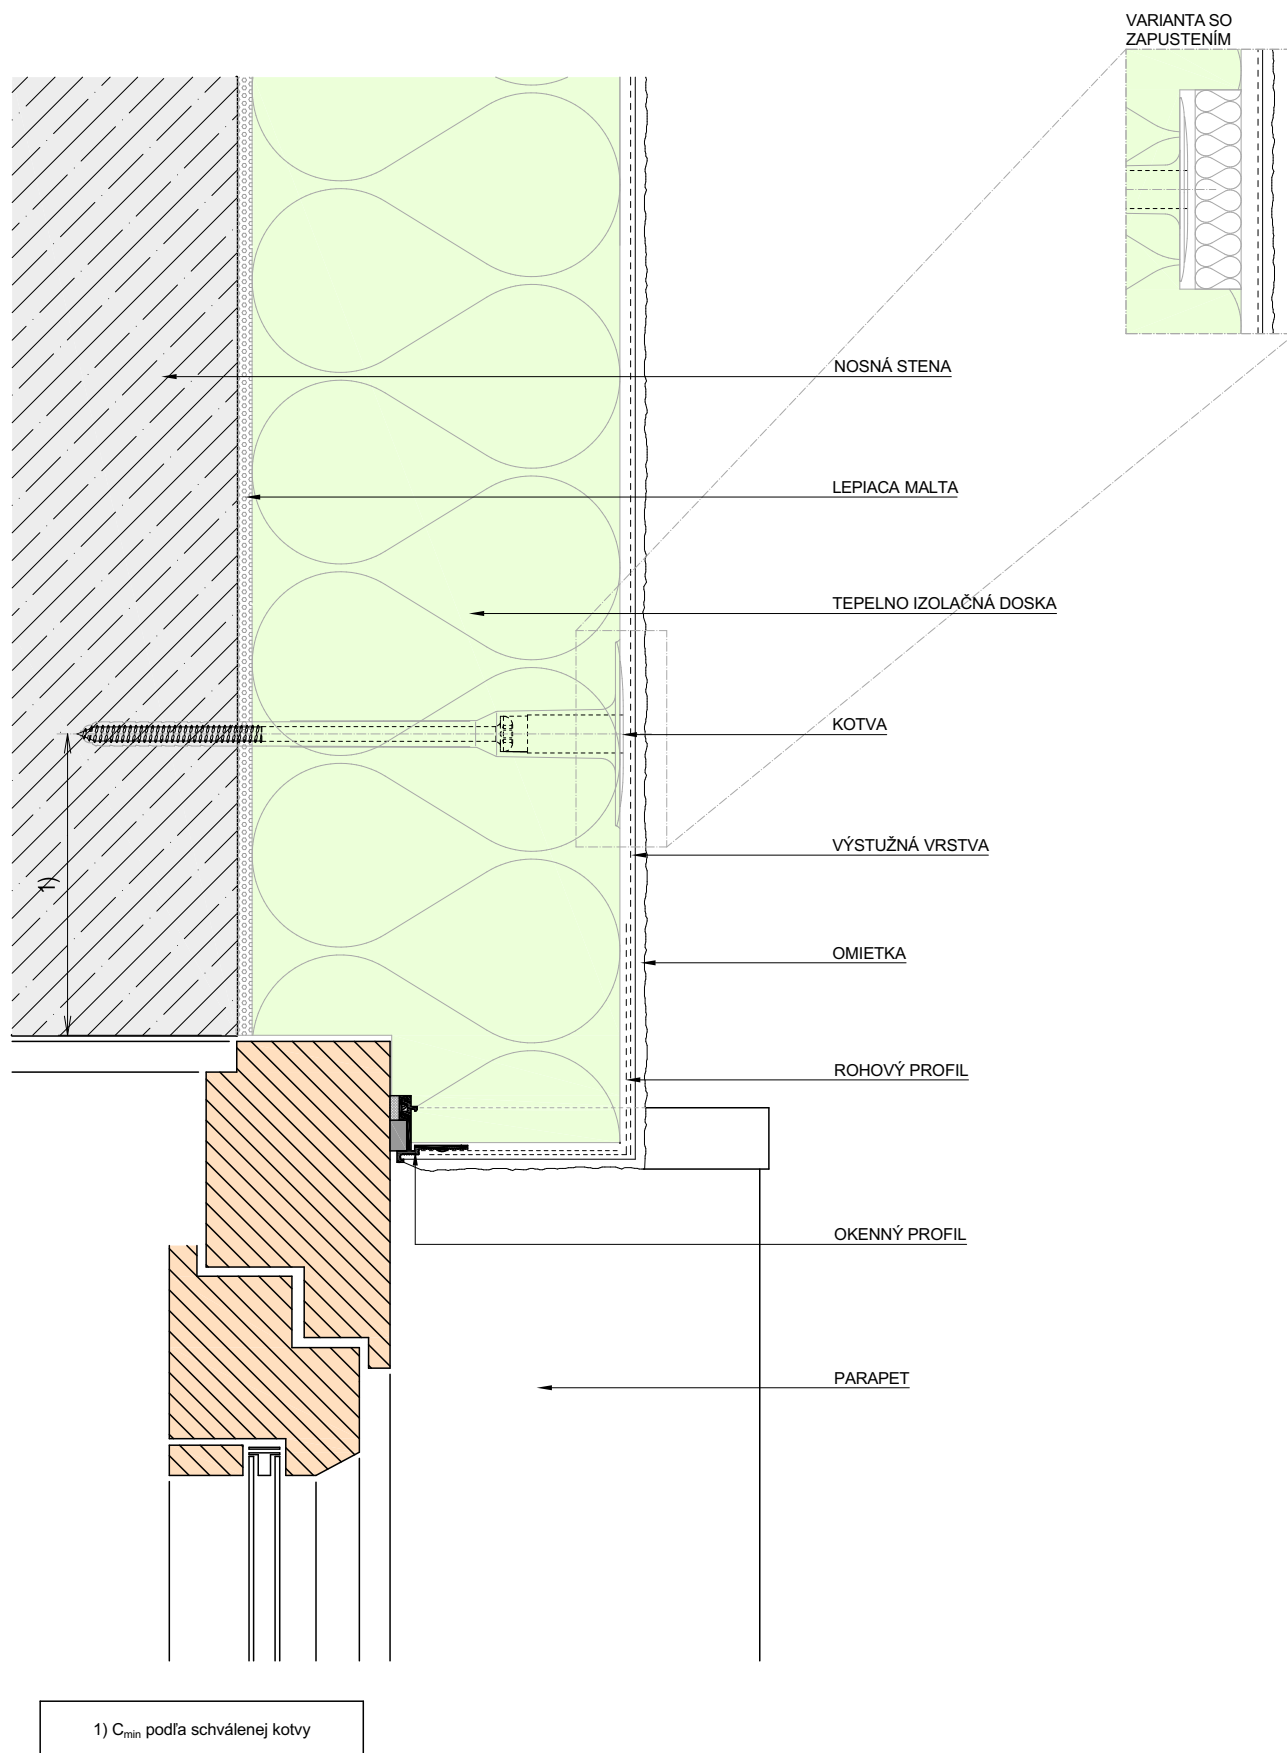

# Capatect ETICS

Detail

Tento detail považujte za návrh na plánovanie. V žiadnom prípade nenahrádza potrebný dielenský, detailný a montážny plán. Všetky rozmery sa musíte skontrolovať a zistiť priamo na stavenisku. Možnosť použitia na príslušný stavebný zámer si špecializovaní remeselníci/zákazníci musia v každom prípade zistiť na vlastnú zodpovednosť pred začiatkom prác.

Popis detailu:

**ETICS s omietkou**

Okenné ostenie - predsadené okno v stene

MIERKA

1:2,5

DÁTUM

3/2022

VÝKRES č.